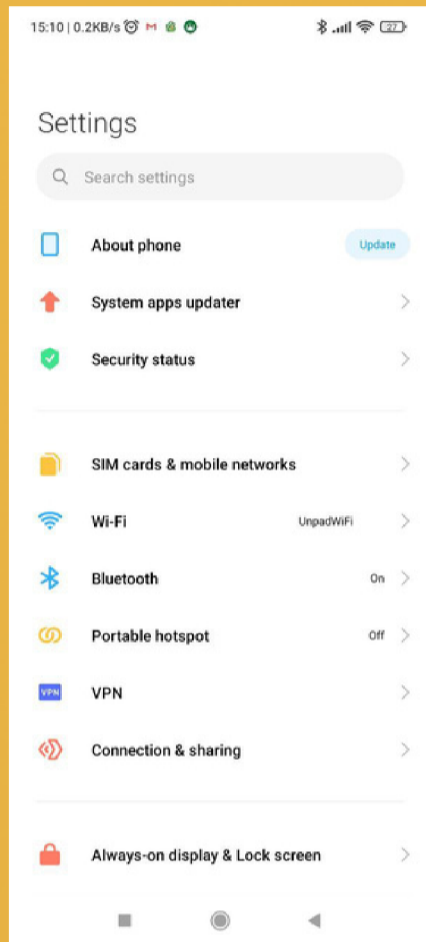

# Cara Pengecekan Mac Address Untuk Android

**1** Buka Settings pada perangkat android.

**2** Pada kolom pencarian ketikkan mac address > *Device Wi-Fi MAC address*.

**3** MAC Address terlihat seperti pada gambar di bawah ini.