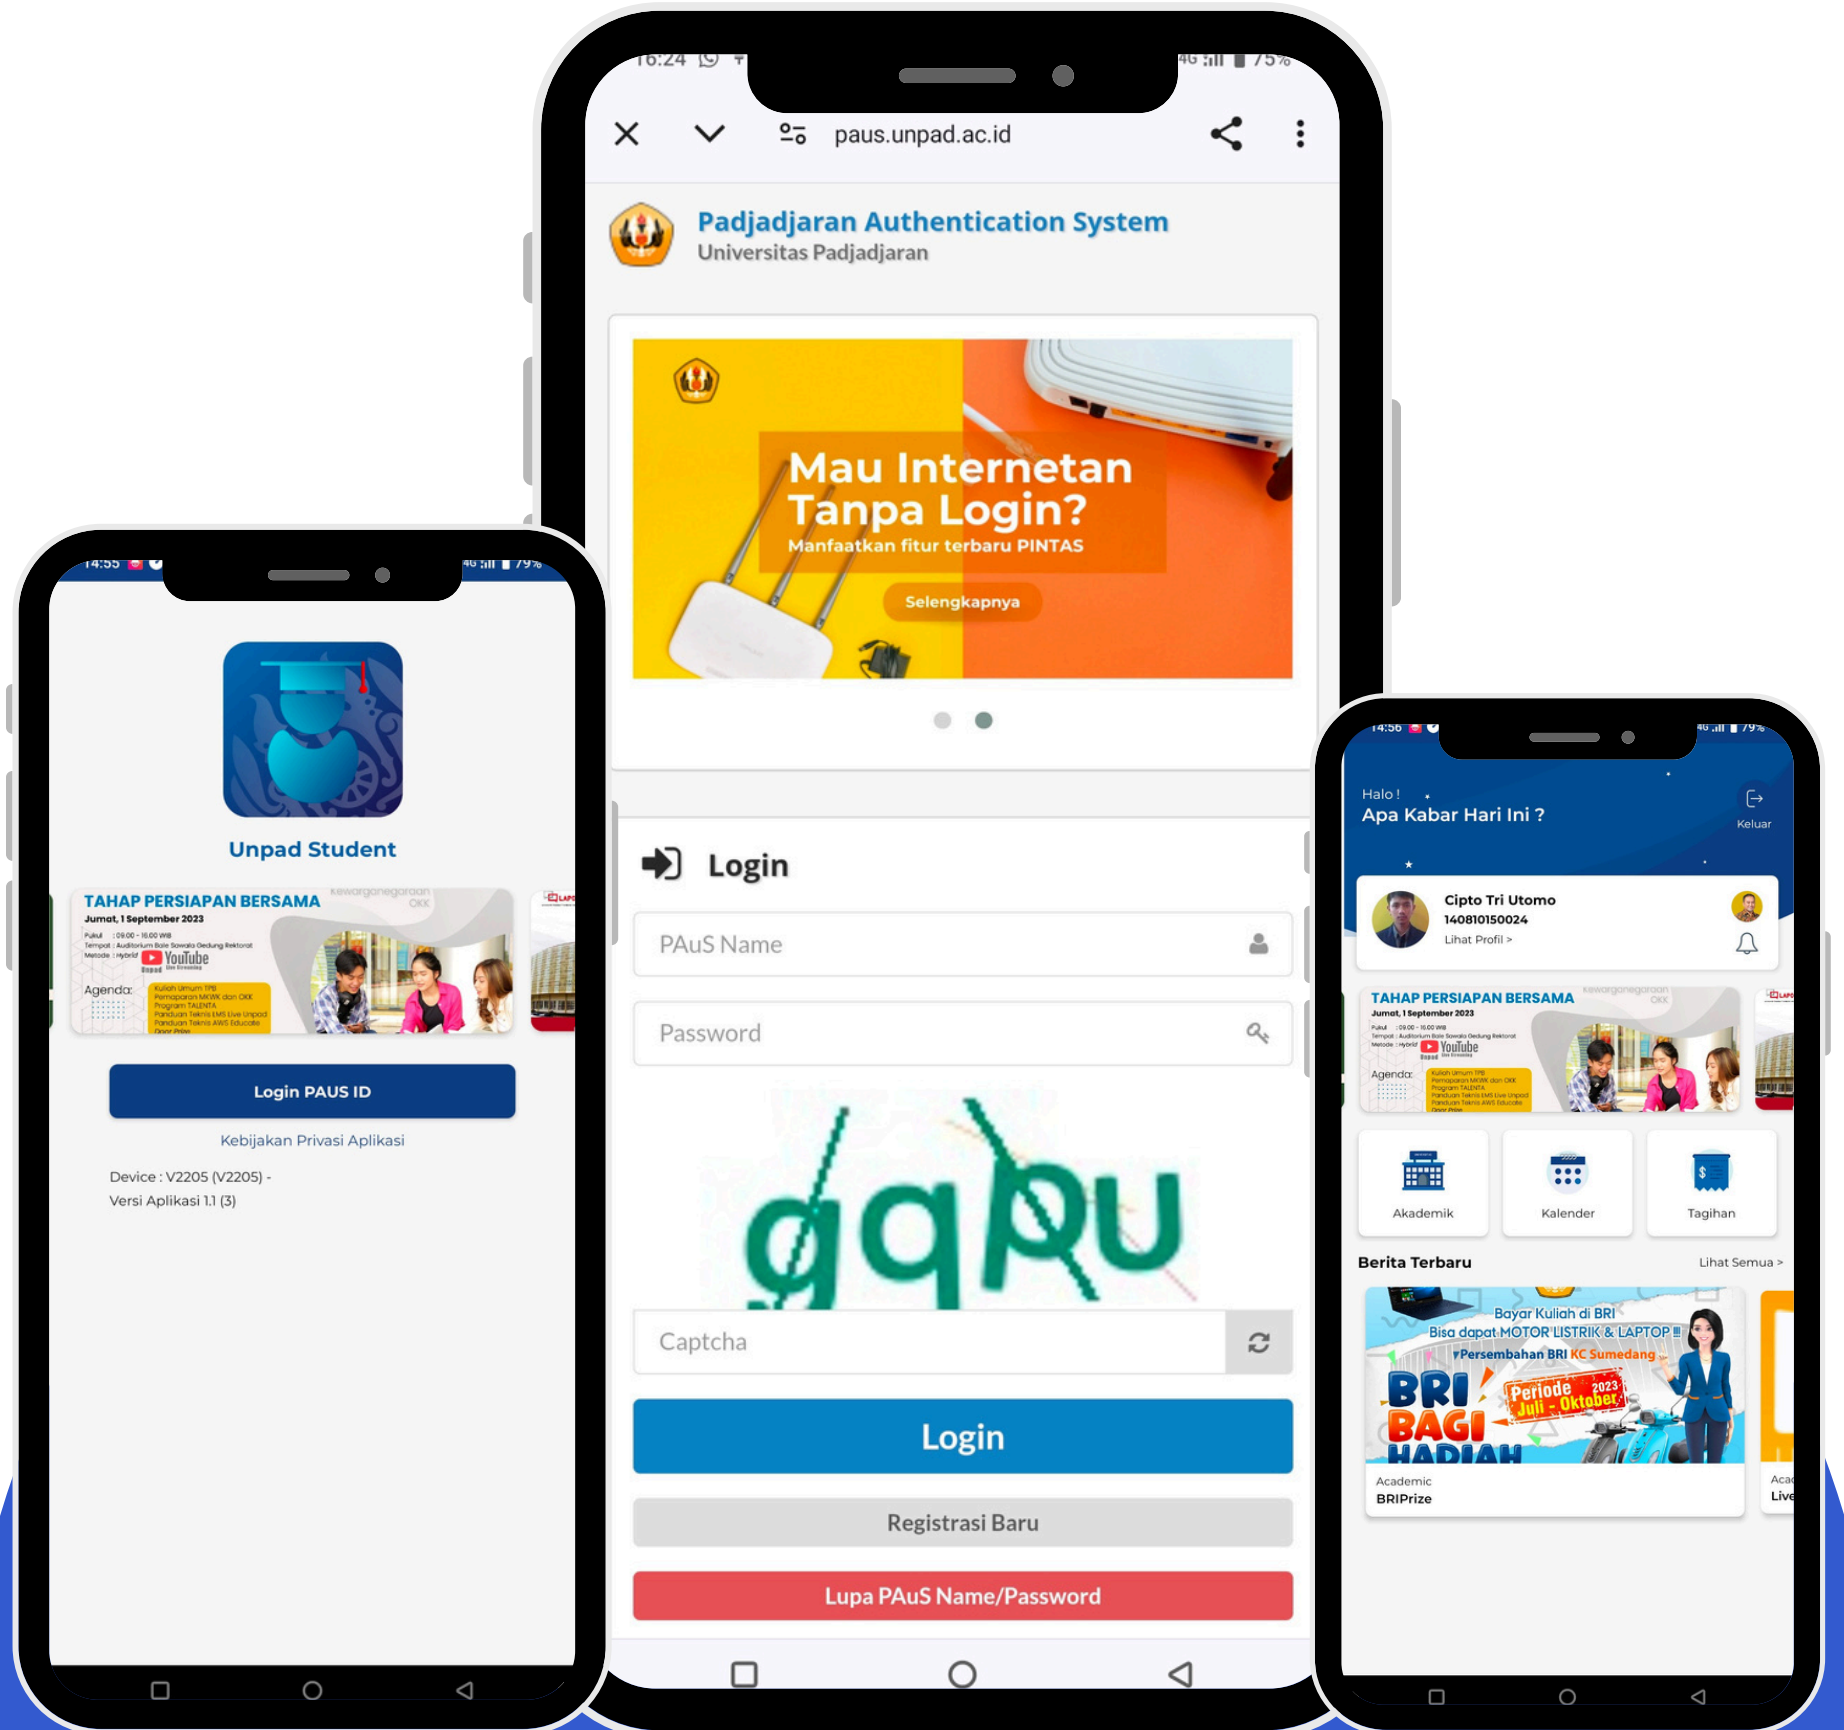

# Mobile Student

Unpad Student aplikasi mobile yang dibangun untuk mengelola data-data akademik, sehingga memberikan kemudahan kepada mahasiswa dalam kegiatan administrasi akademik kampus secara online

# Login Paus-ID

## Login Paus-ID

Untuk masuk aplikasi mobile student menggunakan akun Paus-ID