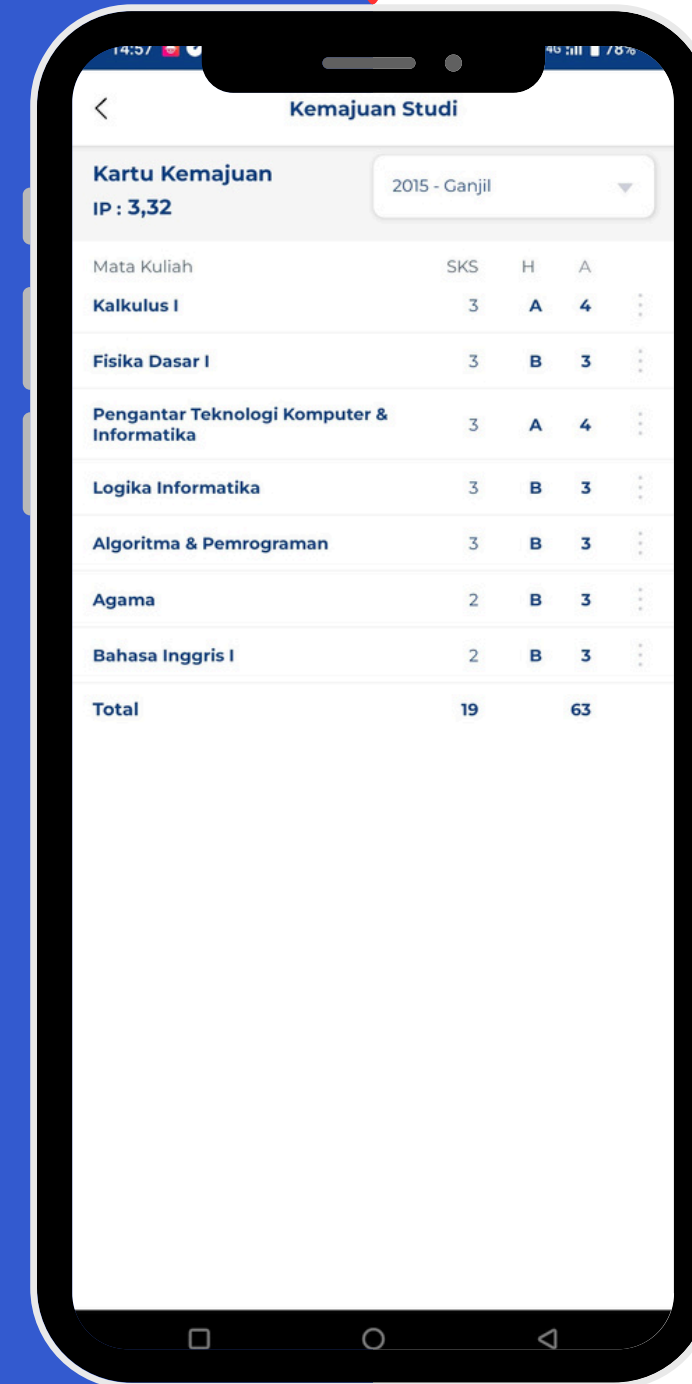

Akademik - Kemajuan Studi

Kemajuan Studi

Menampilkan semua nilai matakuliah mahasiswa per semester

Mobile Student