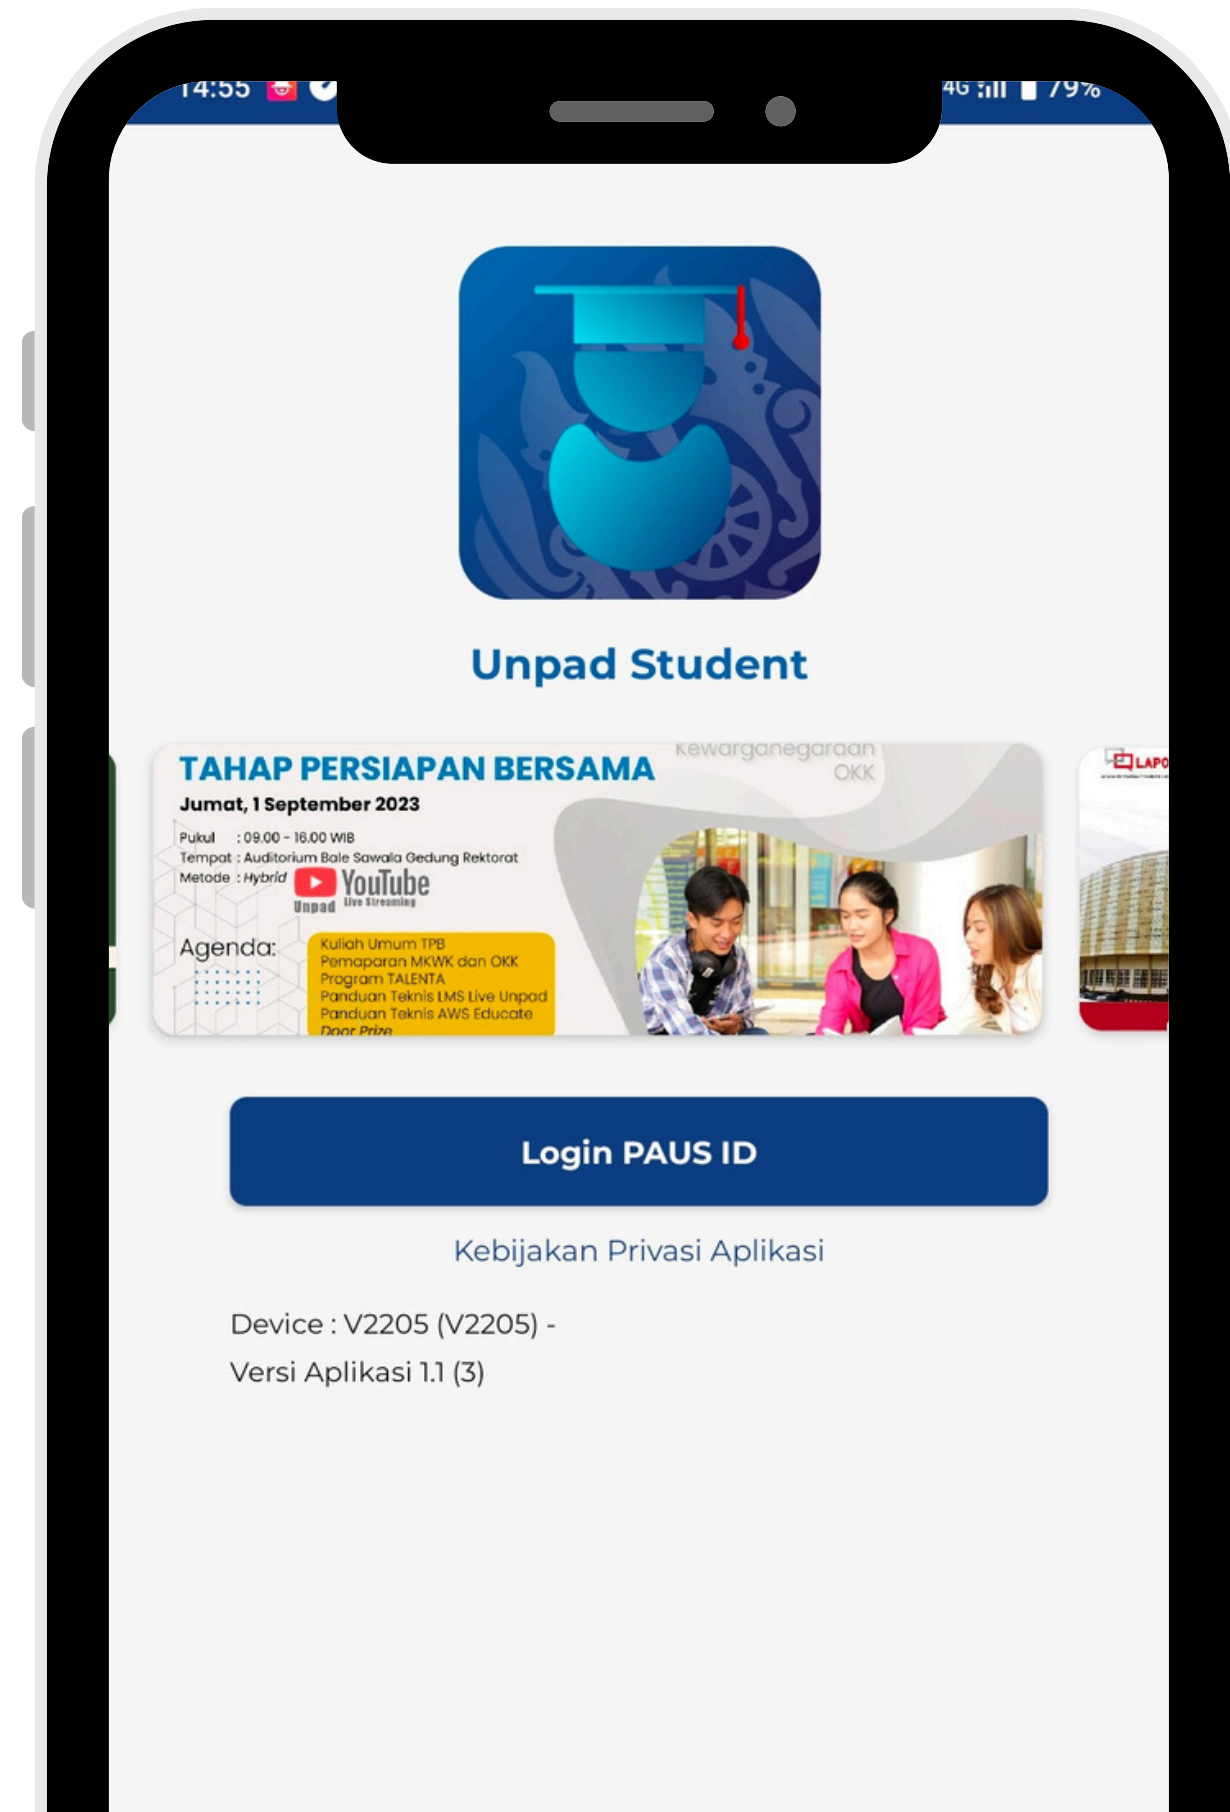

Mobile Student

Unpad Student aplikasi mobile yang dibangun untuk mengelola data-data akademik, sehingga memberikan kemudahan kepada mahasiswa dalam kegiatan administrasi akademik kampus secara online

Universitas Padjadjaran

Dashboard

Akademik

Kalender Kegiatan

Tagihan