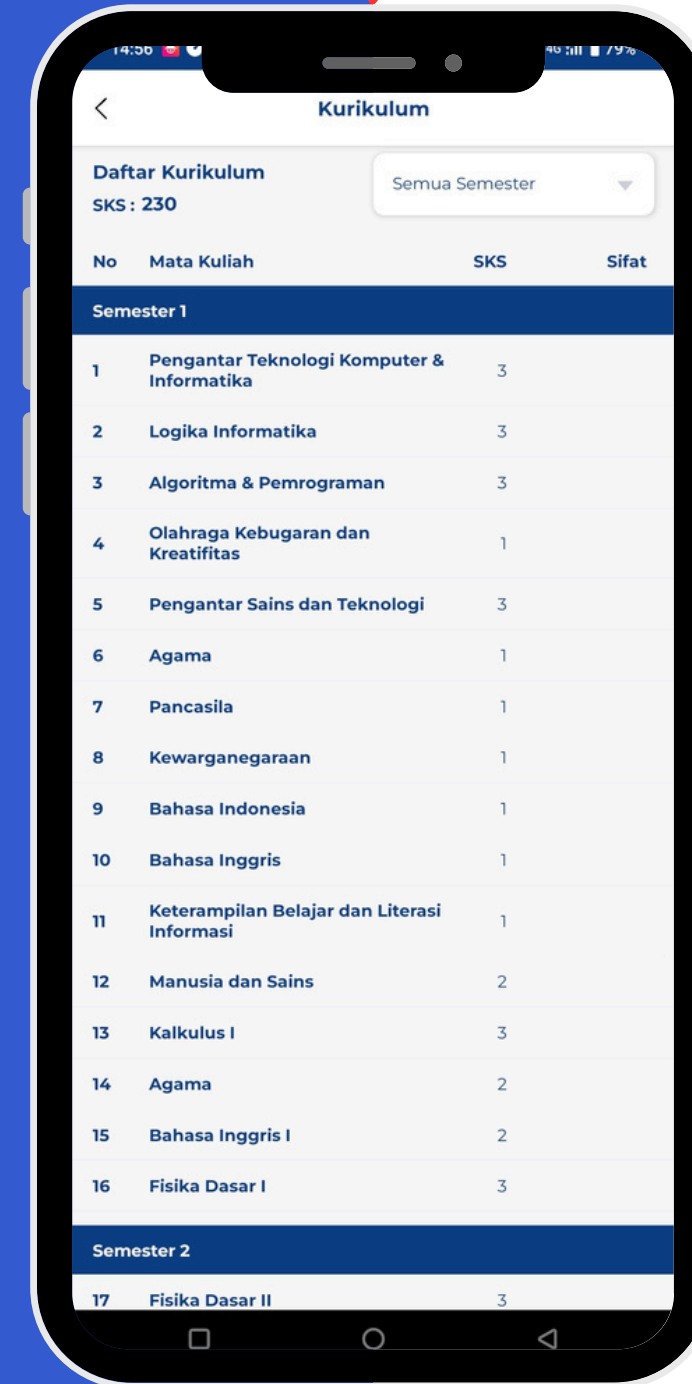

Akademik - Kurikulum

Kurikulum

Kurikulum berisi rancangan pembelajaran yang akan diberikan kepada mahasiswa dalam satu periode jenjang pendidikan.

Mobile Student