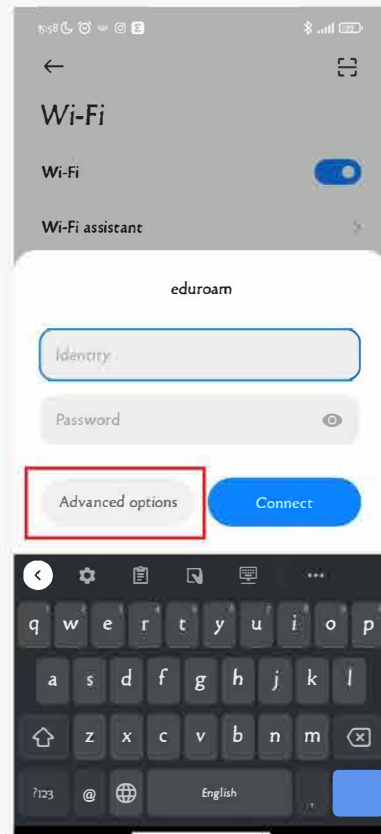

Education Roaming atau yang disingkat Eduroam adalah layanan roaming internasional bagi users yang dikembangkan untuk lingkungan perguruan tinggi dan lembaga riset. Koneksi eduroam memungkinkan sivitas akademika UNPAD untuk mendapatkan akses internet yang aman ketika sedang berkunjung ke institusi lain yang berpartisipasi dalam eduroam. Proses autentikasi dilakukan oleh institusi di mana user berasal, dengan menggunakan konfigurasi username dan password sebagaimana pada saat user mengakses di jaringan lokal. Pada saat user berkunjung ke institusi lain, tidak ada biaya yang dikenakan untuk mengakses jaringan wifi eduroam.

1. Aktifkan wifi Android dan pilih SSID **eduroam**.

2. Sebelum memasukan username dan password pilih terlebih dahulu **Advanced Options**.

3. Ganti EAP method ke **TTLS method**.

4. Pada Pahse 2 authentication pilih **PAP**.