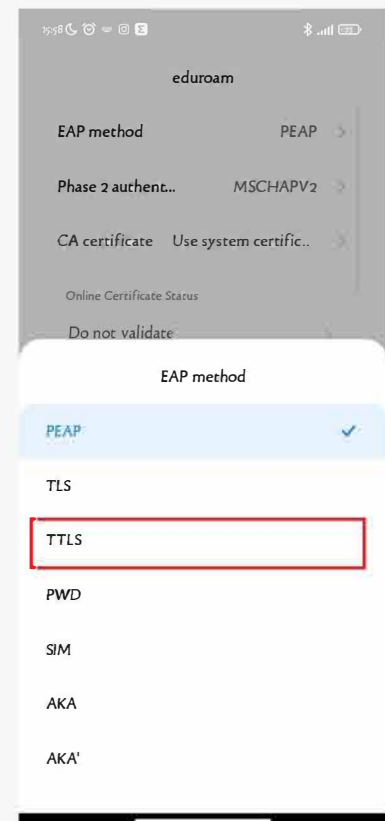

Education Roaming atau yang disingkat Eduroam adalah layanan roaming internasional bagi users yang dikembangkan untuk lingkungan perguruan tinggi dan lembaga riset. Koneksi eduroam memungkinkan sivitas akademika UNPAD untuk mendapatkan akses internet yang aman ketika sedang berkunjung ke institusi lain yang berpartisipasi dalam eduroam. Proses autentikasi dilakukan oleh institusi di mana user berasal, dengan menggunakan konfigurasi username dan password sebagaimana pada saat user mengakses di jaringan lokal. Pada saat user berkunjung ke institusi lain, tidak ada biaya yang dikenakan untuk mengakses jaringan wifi eduroam.

1. Aktifkan wifi Android dan pilih SSID **eduroam**.

2. Sebelum memasukan username dan password pilih terlebih dahulu **Advanced Options**.

3. Ganti EAP method ke **TTLS method**.

4. Pada Pahse 2 authentication pilih **PAP**.