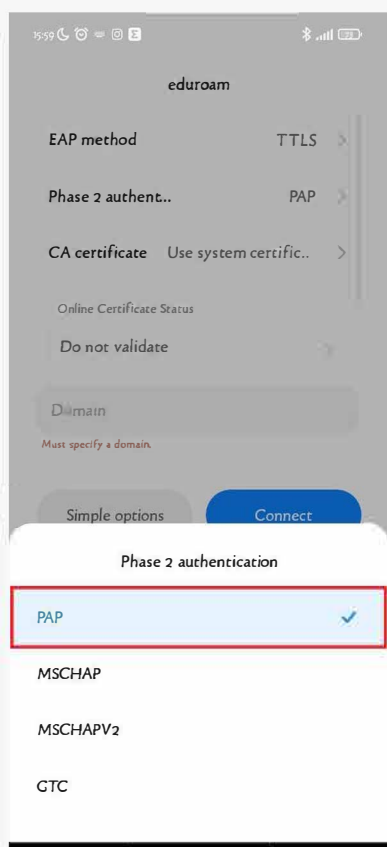

1. Aktifkan wifi Android dan pilih SSID **eduroam**.

2. Sebelum memasukan username dan password pilih terlebih dahulu **Advanced Options**.

3. Ganti EAP method ke **TTLS method**.

4. Pada Pahse 2 authentication pilih **PAP**.