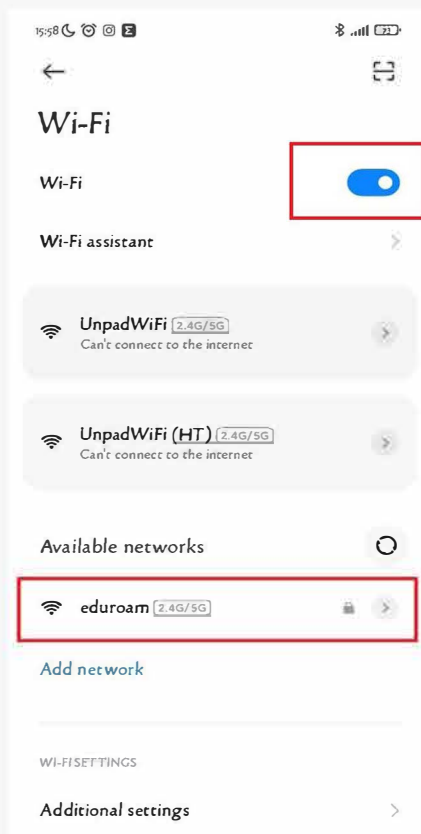

Education Roaming atau yang disingkat Eduroam adalah layanan roaming internasional bagi users yang dikembangkan untuk lingkungan perguruan tinggi dan lembaga riset. Koneksi eduroam memungkinkan sivitas akademika UNPAD untuk mendapatkan akses internet yang aman ketika sedang berkunjung ke institusi lain yang berpartisipasi dalam eduroam. Proses autentikasi dilakukan oleh institusi di mana user berasal, dengan menggunakan konfigurasi username dan password sebagaimana pada saat user mengakses di jaringan lokal. Pada saat user berkunjung ke institusi lain, tidak ada biaya yang dikenakan untuk mengakses jaringan wifi eduroam.

1. Aktifkan wifi Android dan pilih SSID **eduroam**.

2. Sebelum memasukan username dan password pilih terlebih dahulu **Advanced Options**.

3. Ganti EAP method ke **TTLS method**.

4. Pada Pahse 2 authentication pilih **PAP**.