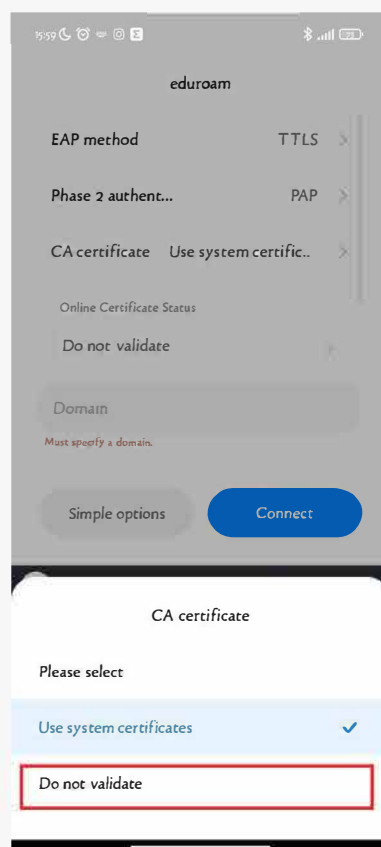

5. Pada CA certificate pilih **Do not validate**.