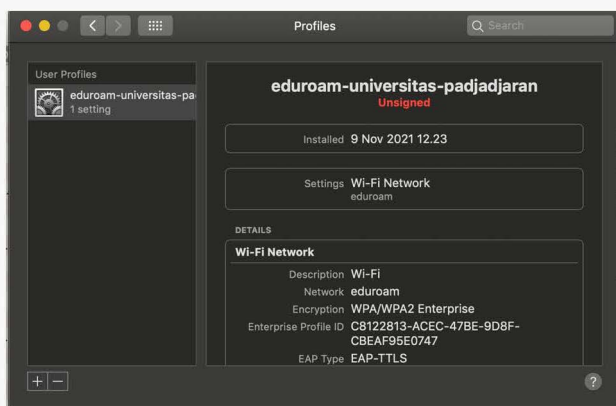

Education Roaming atau yang disingkat Eduroam adalah layanan roaming internasional bagi users yang dikembangkan untuk lingkungan perguruan tinggi dan lembaga riset. Koneksi eduroam memungkinkan sivitas akademika UNPAD untuk mendapatkan akses internet yang aman ketika sedang berkunjung ke institusi lain yang berpartisipasi dalam eduroam. Proses autentikasi dilakukan oleh institusi di mana user berasal, dengan menggunakan konfigurasi username dan password sebagaimana pada saat user mengakses di jaringan lokal. Pada saat user berkunjung ke institusi lain, tidak ada biaya yang dikenakan untuk mengakses jaringan wifi eduroam.

1. Download mobileconfig untuk Mac OS dan iOS [di sini](#), kemudian save.

2. Install eduroam.mobileconfig dengan cara klik 2 kali.

3. Masukan **username** dan **password** sesuai dengan **email PAUs ID**, klik **Install**. Jika muncul konfirmasi, inputkan password laptop.

4. Jika sudah terinstall akan muncul tampilan sebagai berikut :

5. Pilih SSID **eduroam** yang terbaca pada wifi Unpad.

6. Jika muncul tampilan seperti dibawah ini, berarti sudah berhasil terkoneksi.