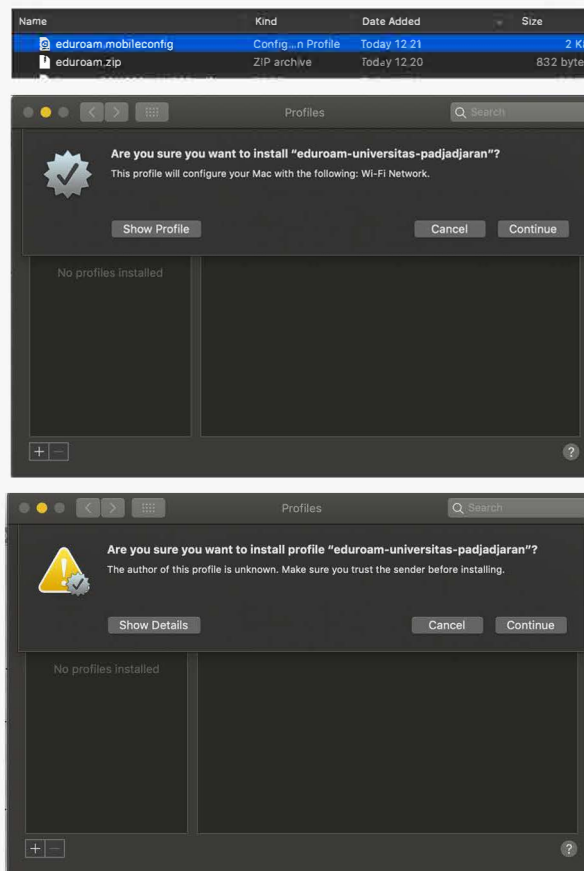

Education Roaming atau yang disingkat Eduroam adalah layanan roaming internasional bagi users yang dikembangkan untuk lingkungan perguruan tinggi dan lembaga riset. Koneksi eduroam memungkinkan sivitas akademika UNPAD untuk mendapatkan akses internet yang aman ketika sedang berkunjung ke institusi lain yang berpartisipasi dalam eduroam. Proses autentikasi dilakukan oleh institusi di mana user berasal, dengan menggunakan konfigurasi username dan password sebagaimana pada saat user mengakses di jaringan lokal. Pada saat user berkunjung ke institusi lain, tidak ada biaya yang dikenakan untuk mengakses jaringan wifi eduroam.

1. Download mobileconfig untuk Mac OS dan iOS [di sini](#), kemudian save.

2. Install eduroam.mobileconfig dengan cara klik 2 kali.

3. Masukan **username** dan **password** sesuai dengan **email PAUs ID**, klik **Install**. Jika muncul konfirmasi, inputkan password laptop.

4. Jika sudah terinstall akan muncul tampilan sebagai berikut :

5. Pilih SSID **eduroam** yang terbaca pada wifi Unpad.

6. Jika muncul tampilan seperti dibawah ini, berarti sudah berhasil terkoneksi.