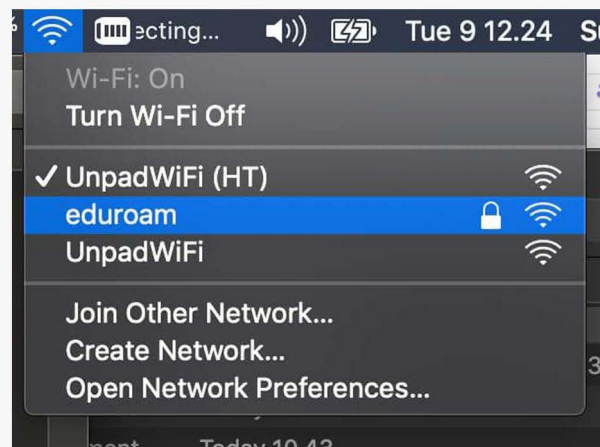

Education Roaming atau yang disingkat Eduroam adalah layanan roaming internasional bagi users yang dikembangkan untuk lingkungan perguruan tinggi dan lembaga riset. Koneksi eduroam memungkinkan sivitas akademika UNPAD untuk mendapatkan akses internet yang aman ketika sedang berkunjung ke institusi lain yang berpartisipasi dalam eduroam. Proses autentikasi dilakukan oleh institusi di mana user berasal, dengan menggunakan konfigurasi username dan password sebagaimana pada saat user mengakses di jaringan lokal. Pada saat user berkunjung ke institusi lain, tidak ada biaya yang dikenakan untuk mengakses jaringan wifi eduroam.

1. Download mobileconfig untuk Mac OS dan iOS [di sini](#), kemudian save.

2. Install eduroam.mobileconfig dengan cara klik 2 kali.

3. Masukan **username** dan **password** sesuai dengan **email PAUs ID**, klik **Install**. Jika muncul konfirmasi, inputkan password laptop.

4. Jika sudah terinstall akan muncul tampilan sebagai berikut :

5. Pilih SSID **eduroam** yang terbaca pada wifi Unpad.

6. Jika muncul tampilan seperti dibawah ini, berarti sudah berhasil terkoneksi.