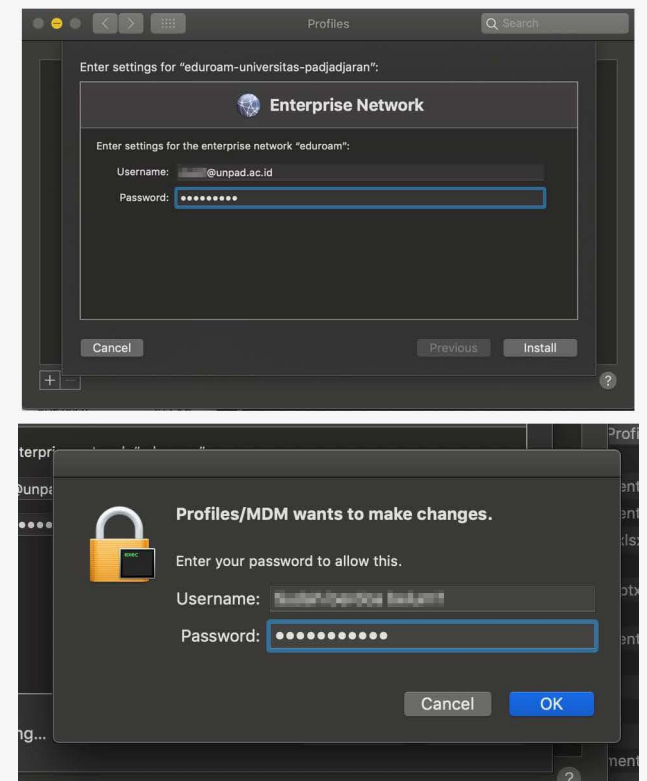

Education Roaming atau yang disingkat Eduroam adalah layanan roaming internasional bagi users yang dikembangkan untuk lingkungan perguruan tinggi dan lembaga riset. Koneksi eduroam memungkinkan sivitas akademika UNPAD untuk mendapatkan akses internet yang aman ketika sedang berkunjung ke institusi lain yang berpartisipasi dalam eduroam. Proses autentikasi dilakukan oleh institusi di mana user berasal, dengan menggunakan konfigurasi username dan password sebagaimana pada saat user mengakses di jaringan lokal. Pada saat user berkunjung ke institusi lain, tidak ada biaya yang dikenakan untuk mengakses jaringan wifi eduroam.

1. Download mobileconfig untuk Mac OS dan iOS [di sini](#), kemudian save.

2. Install eduroam.mobileconfig dengan cara klik 2 kali.

3. Masukan **username** dan **password** sesuai dengan **email PAUs ID**, klik **Install**. Jika muncul konfirmasi, inputkan password laptop.