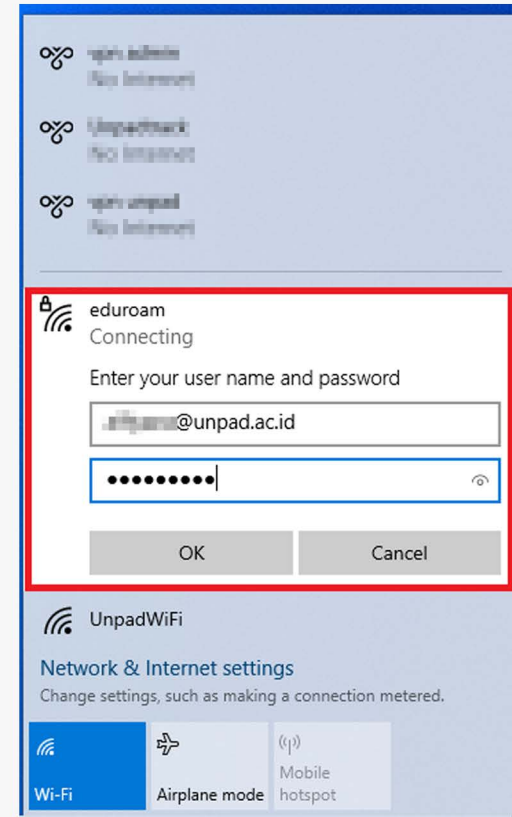

Education Roaming atau yang disingkat Eduroam adalah layanan roaming internasional bagi users yang dikembangkan untuk lingkungan perguruan tinggi dan lembaga riset. Koneksi eduroam memungkinkan sivitas akademika UNPAD untuk mendapatkan akses internet yang aman ketika sedang berkunjung ke institusi lain yang berpartisipasi dalam eduroam. Proses autentikasi dilakukan oleh institusi di mana user berasal, dengan menggunakan konfigurasi username dan password sebagaimana pada saat user mengakses di jaringan lokal. Pada saat user berkunjung ke institusi lain, tidak ada biaya yang dikenakan untuk mengakses jaringan wifi eduroam.

1. Aktifkan wifi pada perangkat, pastikan SSID **eduroam** terbaca.

2. Pilih SSID **eduroam** dengan cara klik tombol **Connect**.

3. Masukkan **username** dan **password** sesuai dengan **email PAuS ID**, klik **OK**.