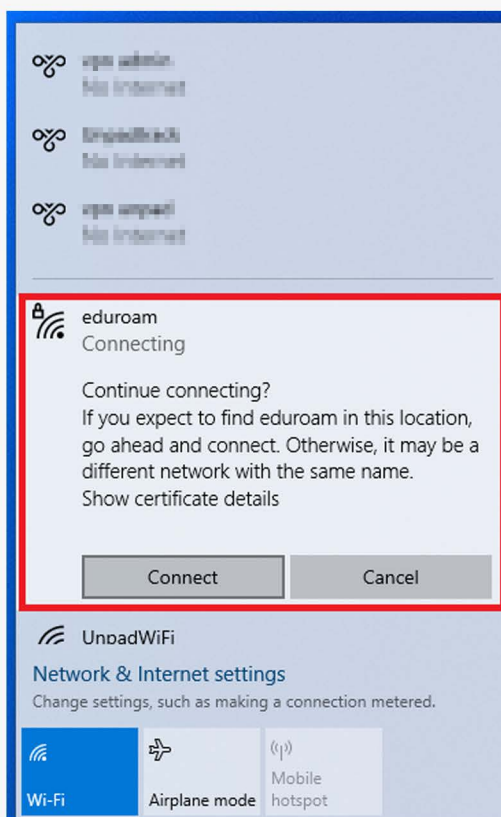

4. Install certificate dengan cara klik **Connect**.