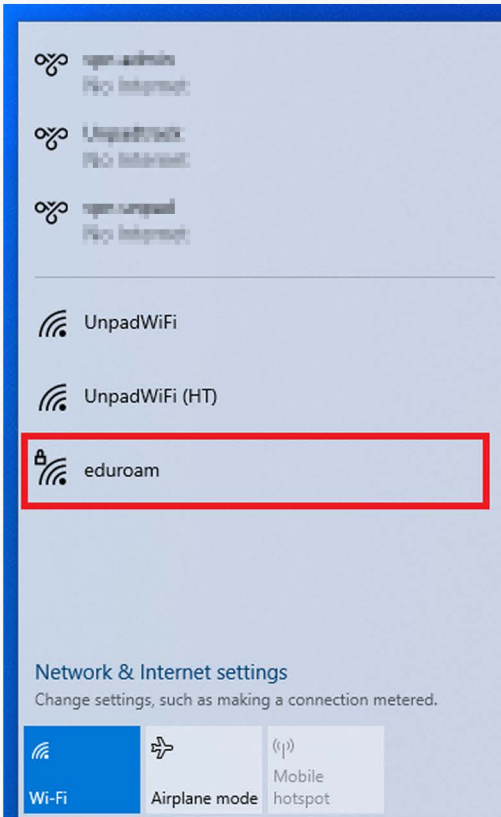

Education Roaming atau yang disingkat Eduroam adalah layanan roaming internasional bagi users yang dikembangkan untuk lingkungan perguruan tinggi dan lembaga riset. Koneksi eduroam memungkinkan sivitas akademika UNPAD untuk mendapatkan akses internet yang aman ketika sedang berkunjung ke institusi lain yang berpartisipasi dalam eduroam. Proses autentikasi dilakukan oleh institusi di mana user berasal, dengan menggunakan konfigurasi username dan password sebagaimana pada saat user mengakses di jaringan lokal. Pada saat user berkunjung ke institusi lain, tidak ada biaya yang dikenakan untuk mengakses jaringan wifi eduroam.

1. Aktifkan wifi pada perangkat, pastikan SSID **eduroam** terbaca.

2. Pilih SSID **eduroam** dengan cara klik tombol **Connect**.

3. Masukkan **username** dan **password** sesuai dengan **email PAuS ID**, klik **OK**.