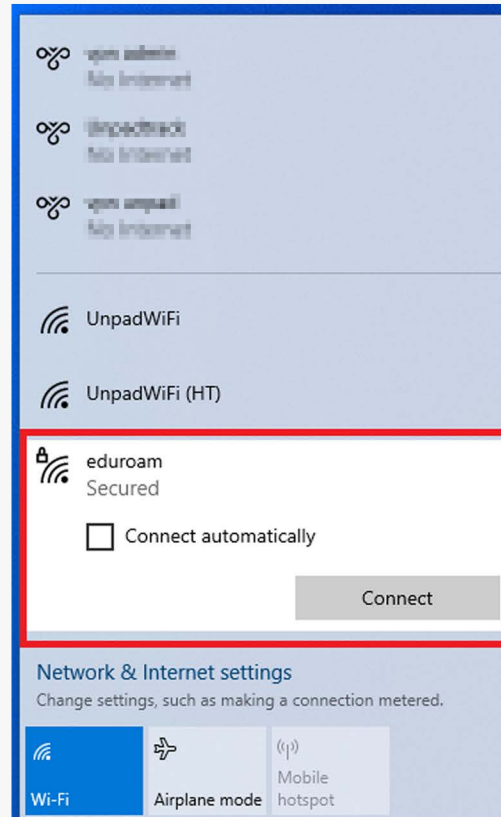

Education Roaming atau yang disingkat Eduroam adalah layanan roaming internasional bagi users yang dikembangkan untuk lingkungan perguruan tinggi dan lembaga riset. Koneksi eduroam memungkinkan sivitas akademika UNPAD untuk mendapatkan akses internet yang aman ketika sedang berkunjung ke institusi lain yang berpartisipasi dalam eduroam. Proses autentikasi dilakukan oleh institusi di mana user berasal, dengan menggunakan konfigurasi username dan password sebagaimana pada saat user mengakses di jaringan lokal. Pada saat user berkunjung ke institusi lain, tidak ada biaya yang dikenakan untuk mengakses jaringan wifi eduroam.

1. Aktifkan wifi pada perangkat, pastikan SSID **eduroam** terbaca.

2. Pilih SSID **eduroam** dengan cara klik tombol **Connect**.

3. Masukkan **username** dan **password** sesuai dengan **email PAuS ID**, klik **OK**.