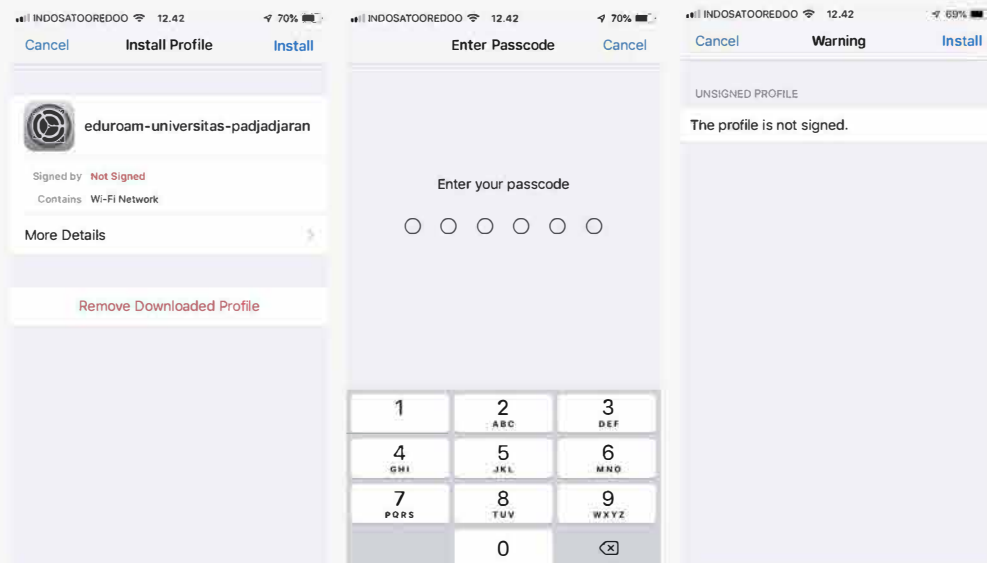

3. Klik **install** profile **eduroam-unpad**, dan masukan **password** perangkat untuk melakukan instalasi.