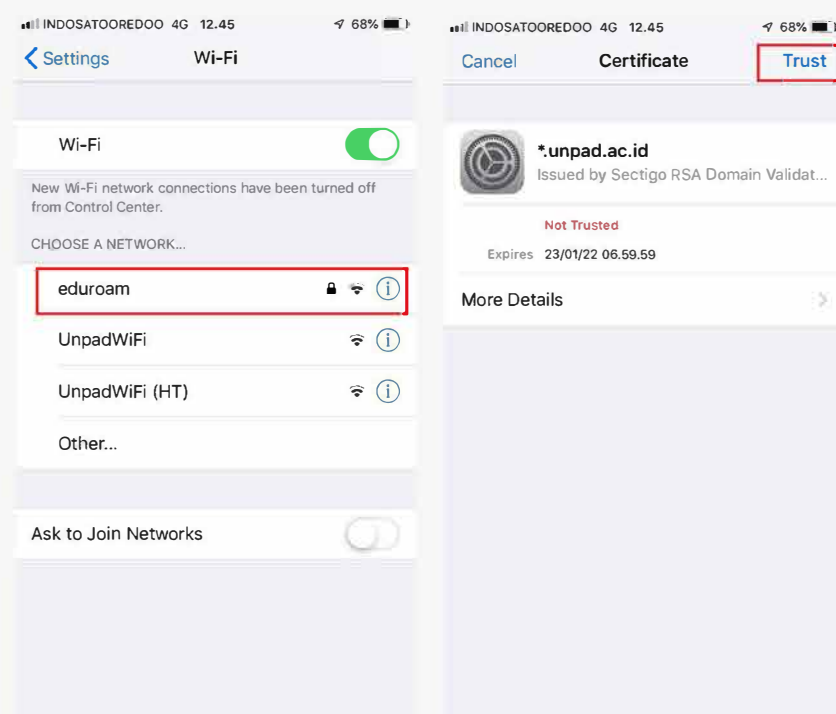

Education Roaming atau yang disingkat Eduroam adalah layanan roaming internasional bagi users yang dikembangkan untuk lingkungan perguruan tinggi dan lembaga riset. Koneksi eduroam memungkinkan sivitas akademika UNPAD untuk mendapatkan akses internet yang aman ketika sedang berkunjung ke institusi lain yang berpartisipasi dalam eduroam. Proses autentikasi dilakukan oleh institusi di mana user berasal, dengan menggunakan konfigurasi username dan password sebagaimana pada saat user mengakses di jaringan lokal. Pada saat user berkunjung ke institusi lain, tidak ada biaya yang dikenakan untuk mengakses jaringan wifi eduroam.

1. download mobileconfig untuk konfigurasi 802.1x [di sini](#).

2. Pilih menu **Setting** > **General** > **Profile**, kemudian klik **Profile eduroam-unpad**.

Jika **iOS 12.2** atau **terbaru**, pilih menu **Setting** > klik **Profile Downloaded**.

3. Klik **install** profile **eduroam-unpad**, dan masukan **password** perangkat untuk melakukan instalasi.

4. Masukan **username** dan **password** sesuai dengan email **PAuS ID**.

5. Pilih SSID **eduroam**, kemudian klik **Trust**.