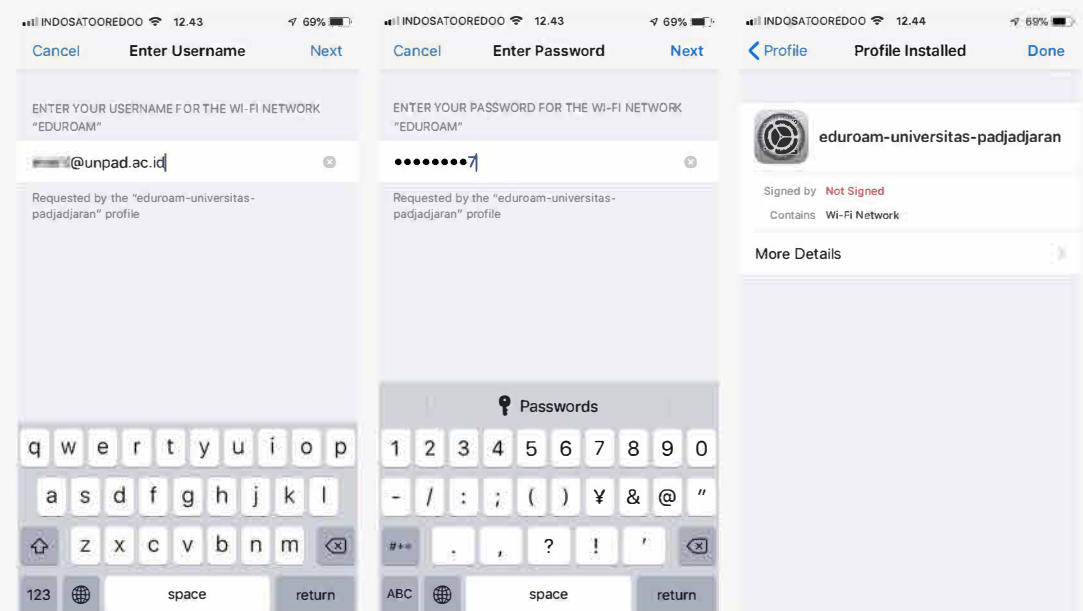

Education Roaming atau yang disingkat Eduroam adalah layanan roaming internasional bagi users yang dikembangkan untuk lingkungan perguruan tinggi dan lembaga riset. Koneksi eduroam memungkinkan sivitas akademika UNPAD untuk mendapatkan akses internet yang aman ketika sedang berkunjung ke institusi lain yang berpartisipasi dalam eduroam. Proses autentikasi dilakukan oleh institusi di mana user berasal, dengan menggunakan konfigurasi username dan password sebagaimana pada saat user mengakses di jaringan lokal. Pada saat user berkunjung ke institusi lain, tidak ada biaya yang dikenakan untuk mengakses jaringan wifi eduroam.

1. download mobileconfig untuk konfigurasi 802.1x [di sini](#).

2. Pilih menu **Setting** > **General** > **Profile**, kemudian klik **Profile eduroam-unpad**.

Jika **iOS 12.2** atau **terbaru**, pilih menu **Setting** > klik **Profile Downloaded**.

3. Klik **install** profile **eduroam-unpad**, dan masukan **password** perangkat untuk melakukan instalasi.

4. Masukan **username** dan **password** sesuai dengan email **PAuS ID**.

5. Pilih SSID **eduroam**, kemudian klik **Trust**.

6. Tampilan berhasil terkoneksi.