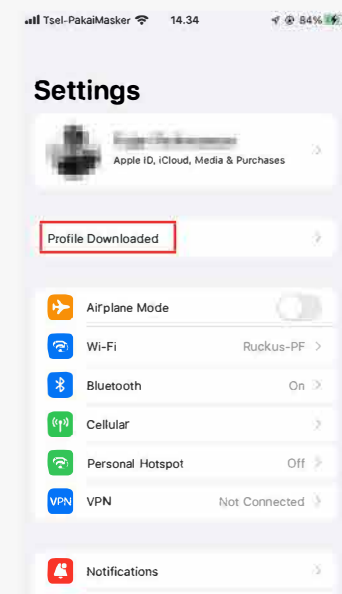

Education Roaming atau yang disingkat Eduroam adalah layanan roaming internasional bagi users yang dikembangkan untuk lingkungan perguruan tinggi dan lembaga riset. Koneksi eduroam memungkinkan sivitas akademika UNPAD untuk mendapatkan akses internet yang aman ketika sedang berkunjung ke institusi lain yang berpartisipasi dalam eduroam. Proses autentikasi dilakukan oleh institusi di mana user berasal, dengan menggunakan konfigurasi username dan password sebagaimana pada saat user mengakses di jaringan lokal. Pada saat user berkunjung ke institusi lain, tidak ada biaya yang dikenakan untuk mengakses jaringan wifi eduroam.

1. download mobileconfig untuk konfigurasi 802.1x [di sini](#).

2. Pilih menu **Setting** > **General** > **Profile**, kemudian klik **Profile eduroam-unpad**.

Jika **iOS 12.2** atau **terbaru**, pilih menu **Setting** > klik **Profile Downloaded**.