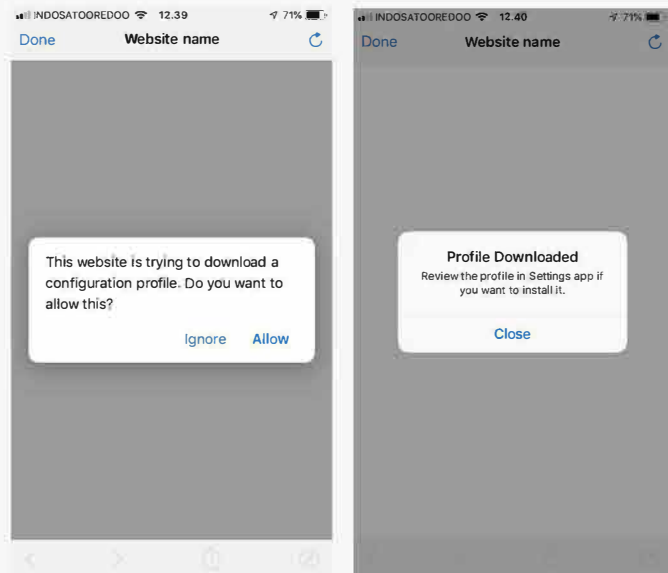

Education Roaming atau yang disingkat Eduroam adalah layanan roaming internasional bagi users yang dikembangkan untuk lingkungan perguruan tinggi dan lembaga riset. Koneksi eduroam memungkinkan sivitas akademika UNPAD untuk mendapatkan akses internet yang aman ketika sedang berkunjung ke institusi lain yang berpartisipasi dalam eduroam. Proses autentikasi dilakukan oleh institusi di mana user berasal, dengan menggunakan konfigurasi username dan password sebagaimana pada saat user mengakses di jaringan lokal. Pada saat user berkunjung ke institusi lain, tidak ada biaya yang dikenakan untuk mengakses jaringan wifi eduroam.

1. download mobileconfig untuk konfigurasi 802.1x [di sini](#).

2. Pilih menu **Setting** > **General** > **Profile**, kemudian klik **Profile eduroam-unpad**.

Jika **iOS 12.2** atau **terbaru**, pilih menu **Setting** > klik **Profile Downloaded**.